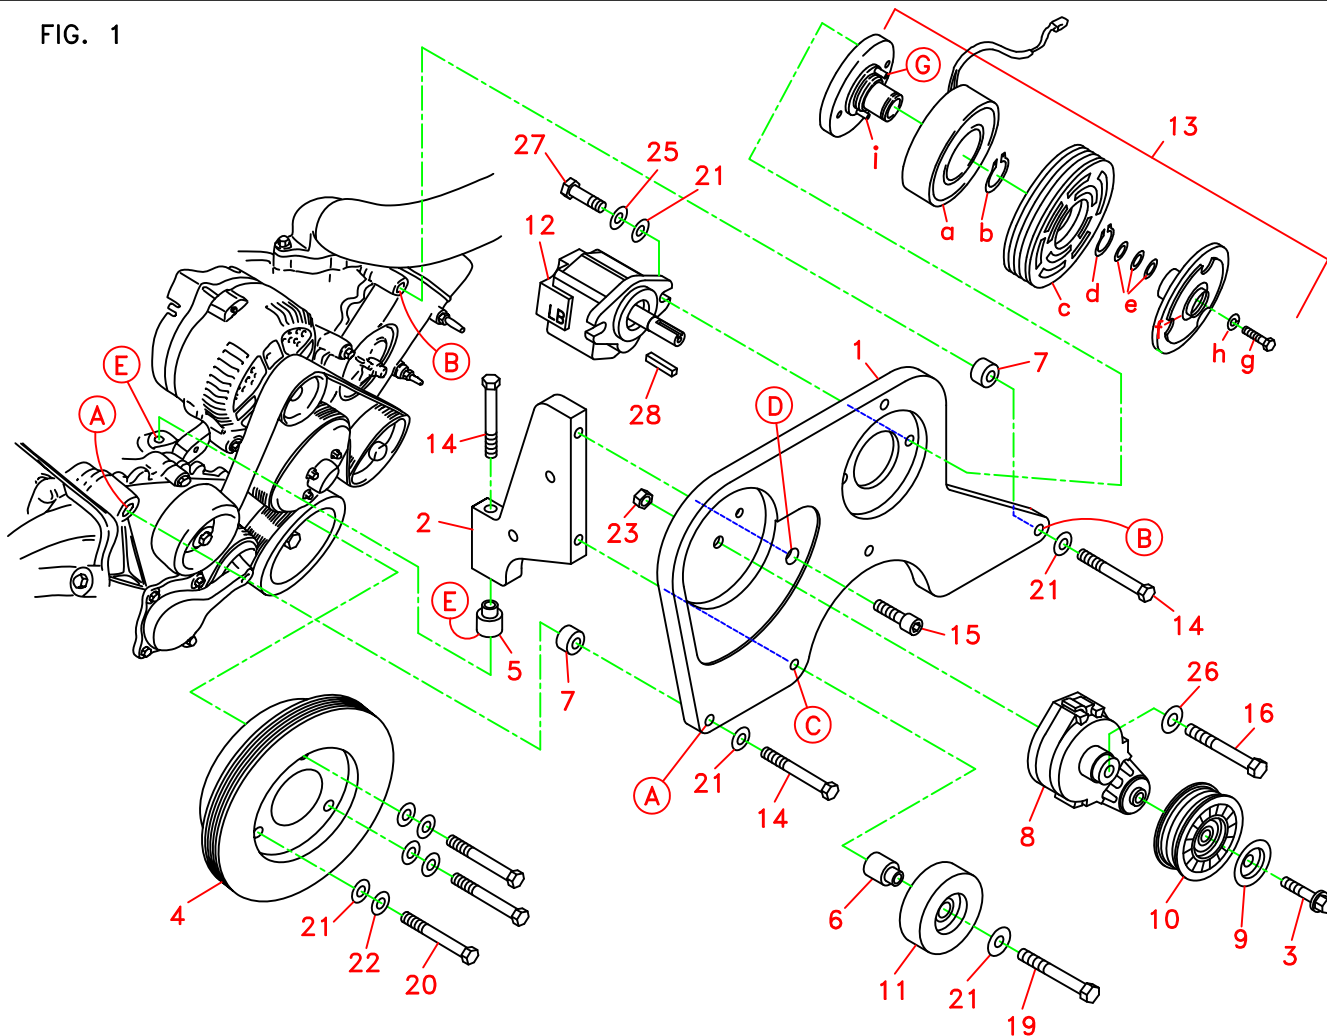

710090	Bracket Assy. (Inc. items 1, 2)		Kit No.	700334
711182	Bracket Bolt Pkg. (Inc. items 5, 7, 14, 15, 21)		Make	Ford
711183	Pulley Bolt Pkg. (Inc. items 20-22)		Engine	5.4L, 6.8L
711184	Idler Bolt Pkg. (Inc. items 6, 19, 21)		Fuel	Gas
711185	Tensioner Bolt Pkg. (Inc. items 16, 23, 26)		Year	1999
			Equipment	w/ A/C
			Revised	E 8-26-99

ITEM	PART #	DESCRIPTION
1.	711186	Pump plate
2.	711177	Gusset
3.	110248	7/16 x 1 3/8 LH Bolt
4.	740257	Crankshaft pulley
5.	711179	Bushing/Gusset
6.	711180	Bushing/Idler
7.	711181	Spacer/Plate
8.	740267	Tensioner
9.	110252	Dished washer
10.	740233	Serp. idler
11.	740234	Flat idler
12.	*	Pump
13.	740162	Clutch
14.	110183	M10 x 100 Bolt
15.	410215	3/8 x 1 Socket hd. bolt
16.	710527	7/16NC x 3 1/2 Bolt
17.	410274	3/8NC x 1 3/4 Bolt
18.	-----	-----
19.	110015	3/8NC x 3 Bolt
20.	110180	M10 x 60 Bolt
21.	510365	3/8 Flat washer
22.	710118	M10 Lock washer
23.	710512	7/16NC Nut
24.	500243	1/4 x 1 Roll pin
25.	510271	3/8 Lock washer
26.	510258	7/16 Flat washer
27.	510113	3/8NC x 1 1/4 Bolt
28.	710918	Key
29.	740268	Belt/5060620

\* See Master List for pump part number

FIG. 1

(A)(B)(C)... Denotes bolt holes in engine to locate corresponding holes in Pump Brkt.

FIG. 2

BELT DIAGRAM