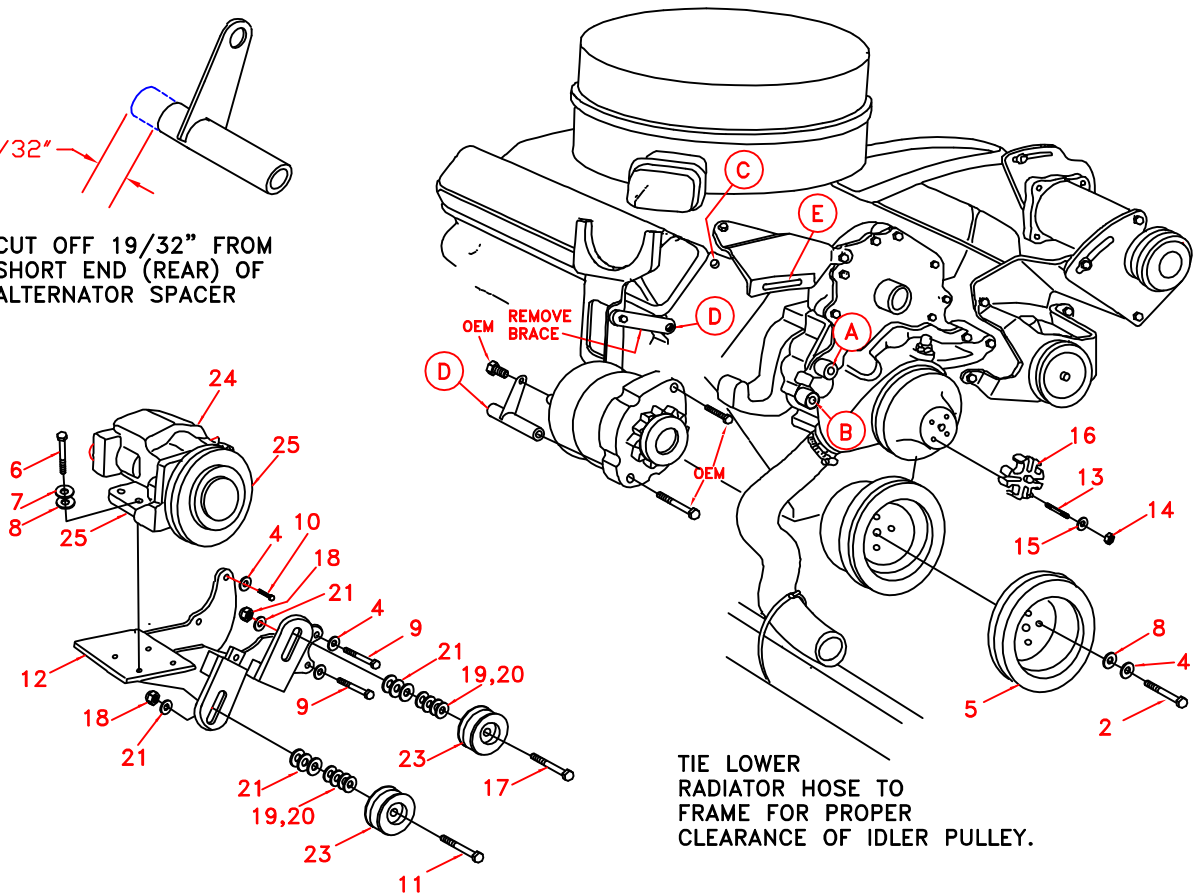

DEWEZE

710011	Bracket Assy.(Inc. item 12)		Clutch Pump Kit	700016
710465	Bracket Bolt Pkg. (Inc. items 4,6-10)		Make	Chevy
710436	Pulley Bolt Pkg. (Inc. items 2,4,8)		Engine Size	6.2L
710355	Idler Bolt Pkg. (Inc. items 11,18-21)		Fuel	Diesel
710357	Idler Bolt Pkg. (Inc. items 17-21)		Year	1985.5-87
700186	Fan Spacer Bolt Pkg. (inc. items 13-15)		Options	
			Revised	A 8-2-94

ITEM	PART #	DESCRIPTION	ITEM	PART #	DESCRIPTION
1.	-----	-----	16.	700177	Fan Spacer
2.	110489	10mm X 95mm X 1.5 thd	17.	710609	5/8NC X 3 1/2 Shaved HD Bolt
3.	-----	-----	18.	110639	5/8 Lock Nut
4.	110671	7/16 Lock Washer	19.	110668	5/8 Mach. Bushing(10 ga.)
5.	740014	Crankshaft Pulley	20.	110669	5/8 Mach. Bushing(14 ga.)
6.	110425	3/8NC X 1 1/4 Bolt	21.	110650	5/8 Flat Washer
7.	110672	3/8 Lock Washer	22.	-----	-----
8.	110676	3/8 Flat Washer	23.	740040	Idler Pulley
9.	110487	10mm X 120mm X 1.5 thd	24.	*	Pump
10.	110479	10mm X 30mm X 1.5 thd	25.	740037	Clutch, Standard
11.	110477	5/8NC X 3 Bolt		740038	Clutch, Heavy Duty
12.	710011	Pump mounting bracket	26.	710353	Footmount
13.	710350	8mm X 65mm Stud	27.	110420	3/8NC X 1 Bolt
14.	110643	8mm Nut	28.	740057	V-Belt, Gates A61
15.	110674	5/16 Lock Washer			

* See Master List for Pump Part No.

CUT OFF 19/32" FROM SHORT END (REAR) OF ALTERNATOR SPACER

Ⓐ Denotes bolt holes in engine to locate corresponding holes in Pump Brkt.