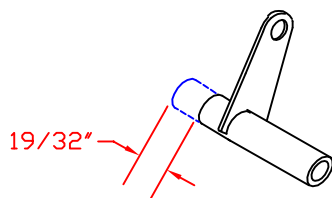

DEWEZE

710011	Bracket Assy.(Inc. item 12)		Clutch Pump Kit	700016
710465	Bracket Bolt Pkg. (Inc. items 4,6-10)		Make	Chevy
710436	Pulley Bolt Pkg. (Inc. items 2,4,8)		Engine Size	6.2L
710355	Idler Bolt Pkg. (Inc. items 11,18-21)		Fuel	Diesel
710357	Idler Bolt Pkg. (Inc. items 17-21)		Year	1985.5-87
700186	Fan Spacer Bolt Pkg. (inc. items 13-15)		Options	
			Revised	A 8-2-94

ITEM	PART #	DESCRIPTION	ITEM	PART #	DESCRIPTION
1.	-----	-----	16.	700177	Fan Spacer
2.	110489	10mm X 95mm X 1.5 thd	17.	710609	5/8NC X 3 1/2 Shaved HD Bolt
3.	-----	-----	18.	110639	5/8 Lock Nut
4.	110671	7/16 Lock Washer	19.	110668	5/8 Mach. Bushing(10 ga.)
5.	740014	Crankshaft Pulley	20.	110669	5/8 Mach. Bushing(14 ga.)
6.	110425	3/8NC X 1 1/4 Bolt	21.	110650	5/8 Flat Washer
7.	110672	3/8 Lock Washer	22.	-----	-----
8.	110676	3/8 Flat Washer	23.	740040	Idler Pulley
9.	110487	10mm X 120mm X 1.5 thd	24.	*	Pump
10.	110479	10mm X 30mm X 1.5 thd	25.	740037	Clutch, Standard
11.	110477	5/8NC X 3 Bolt		740038	Clutch, Heavy Duty
12.	710011	Pump mounting bracket	26.	710353	Footmount
13.	710350	8mm X 65mm Stud	27.	110420	3/8NC X 1 Bolt
14.	110643	8mm Nut	28.	740057	V-Belt, Gates A61
15.	110674	5/16 Lock Washer			

* See Master List for Pump Part No.

CUT OFF 19/32" FROM SHORT END (REAR) OF ALTERNATOR SPACER

Ⓐ Denotes bolt holes in engine to locate corresponding holes in Pump Brkt.